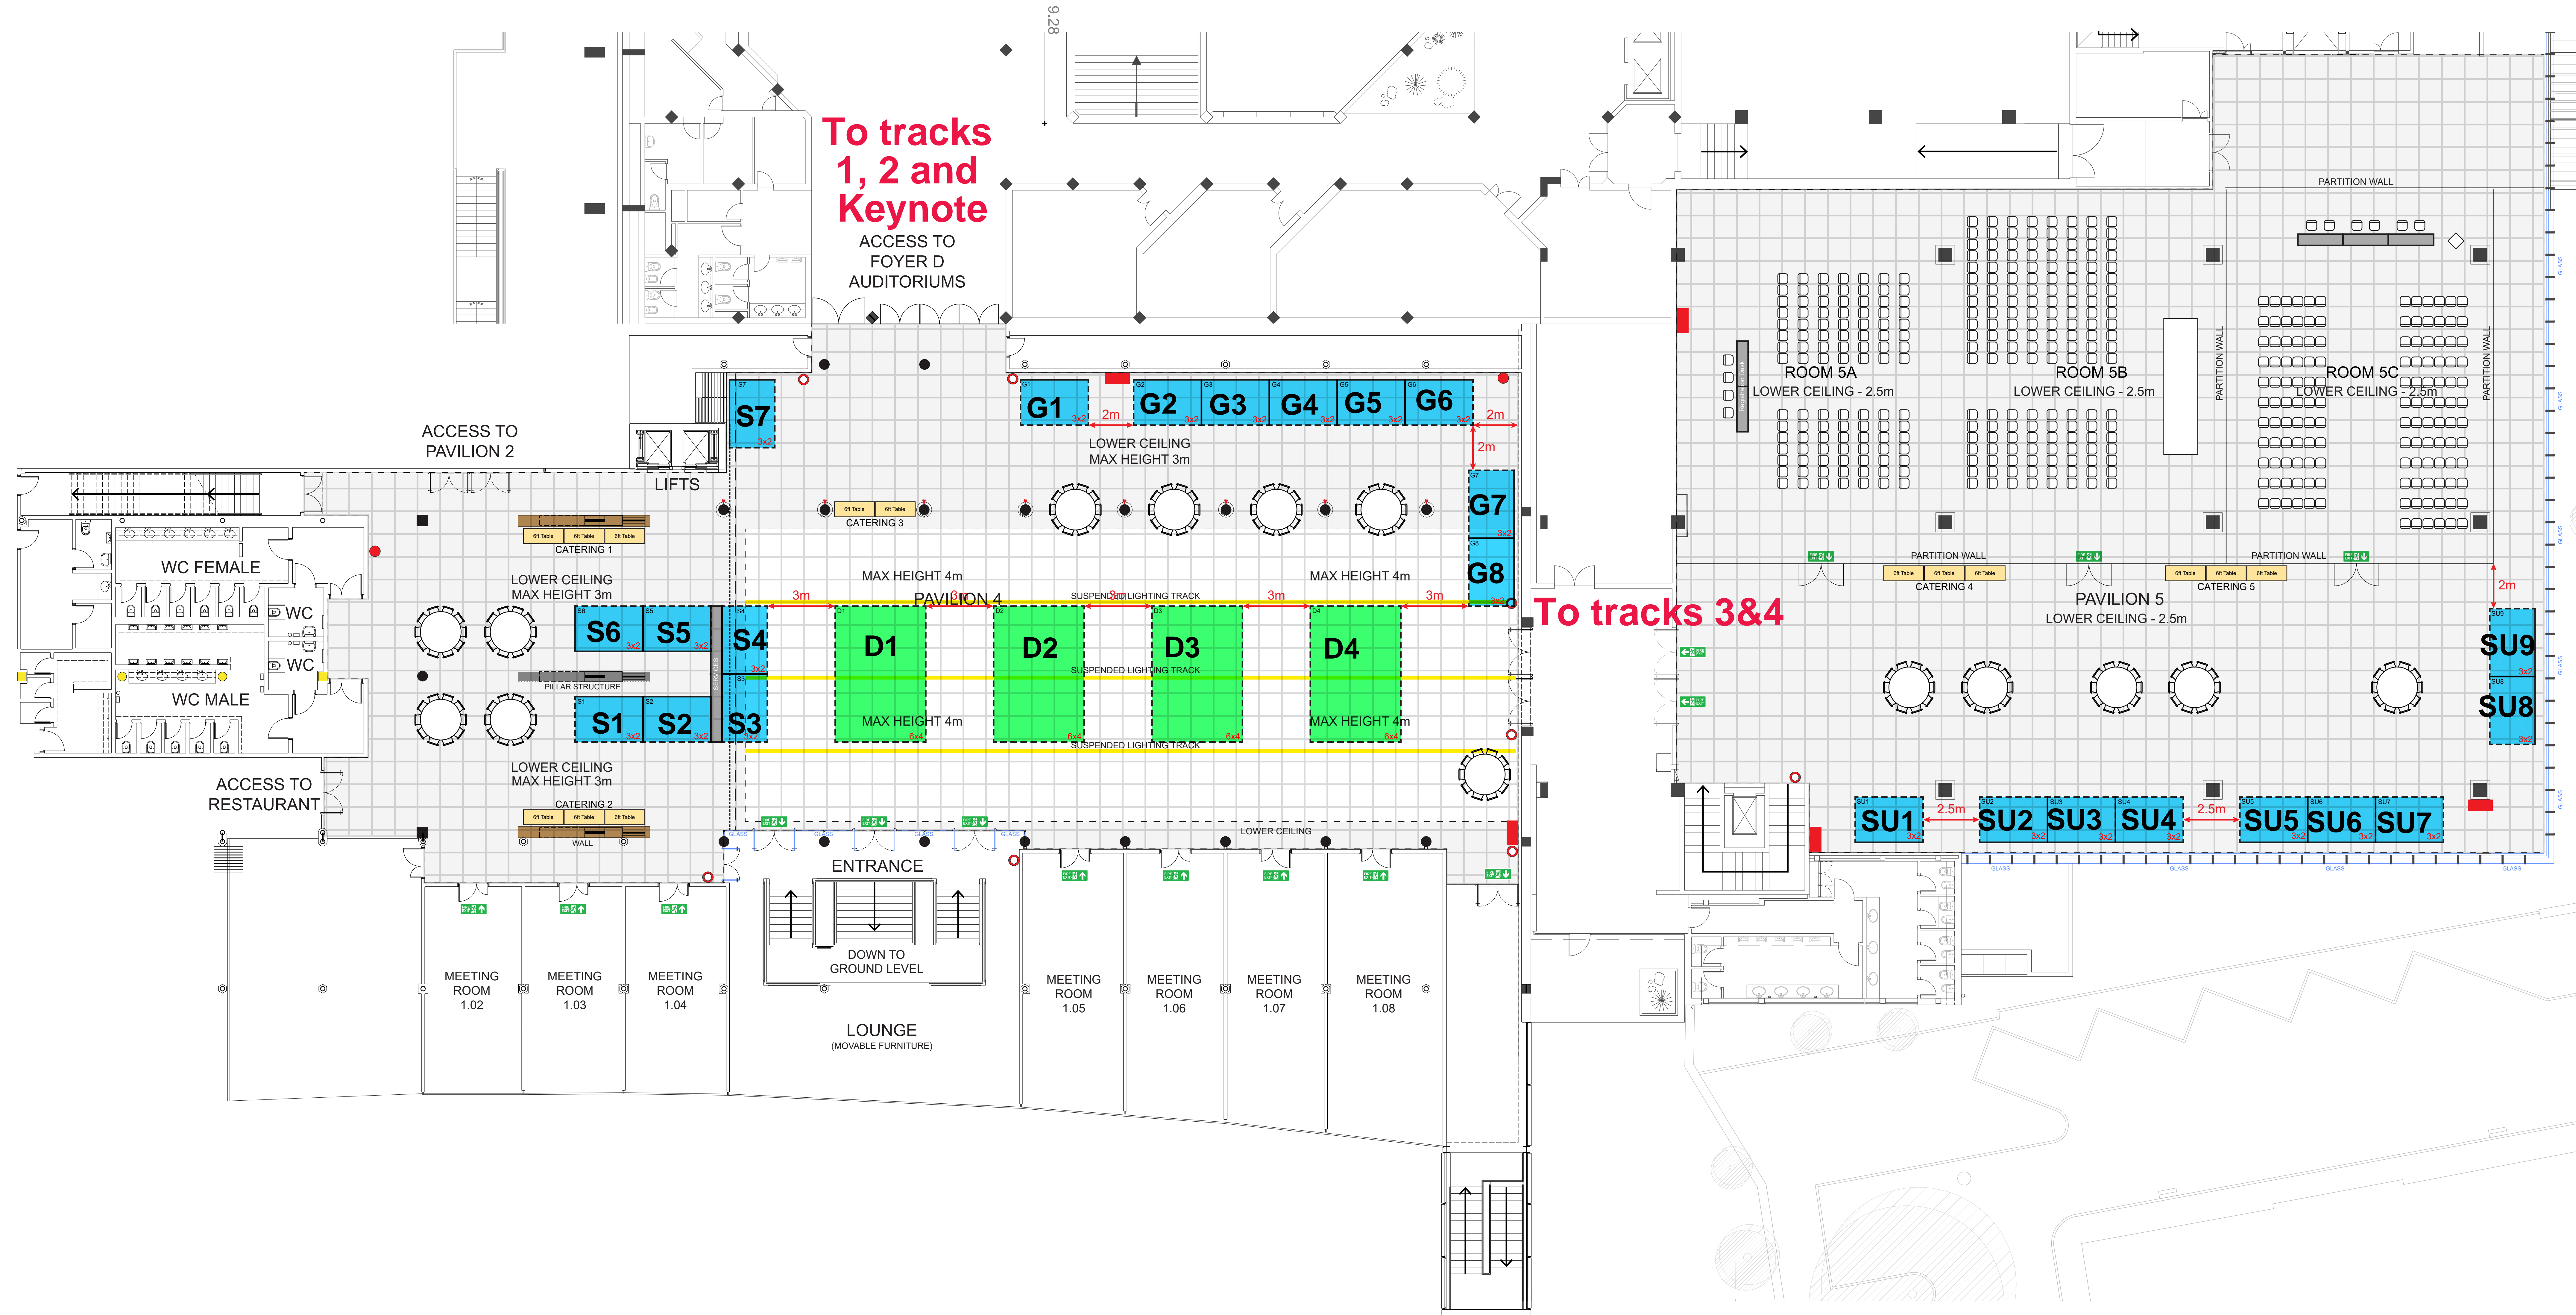

D = DIAMOND
 D1 - IrusRisk
 D2 - Github
 D3 - Verimatrix
 D4 - Synopsys/Balwurk

G = GOLD
 G1 - SecureFlag
 G2 - Apiiro
 G3 - ArmorCode
 G4 - Ox Security
 G5 - Zimperium
 G6 - Semgrep
 G7 - Jit.io
 G8 - Toreon/Codific

S = SILVER
 S1 - Endor Labs
 S2 - Contrast Security
 S3 - Corellium
 S4 - Codesealer
 S5 - Mend
 S6 - Phoenix Security
 S7 - ARMO

SU = START-UP
 SU1 - Scribe Security
 SU2 - Mobb
 SU3 - Lisbon Chapter
 SU4 - Myrror
 SU5 - AP2SI
 SU6 -
 SU7 -
 SU8 - DefectDojo
 SU9 - Nokod Security

To tracks 1, 2 and Keynote
 ACCESS TO FOYER D AUDITORIUMS

To tracks 3&4

- FIRE HOSE REEL
- EXTINGUISHER
- PILLAR 70cm x 75cm
● PILLAR 50cm x 50cm
● PILLAR 42cm x 42cm
- FIRE ALARM CALL POINT